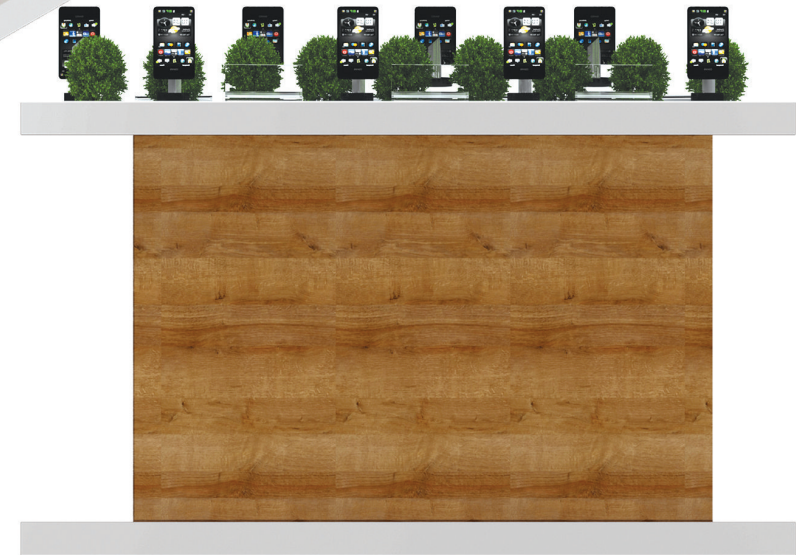

BREITE 140 CM

HÖHE 95 CM

TIEFE 60 CM

+49 176 79797077 MÜHLBACHGASSE 8C 87629 FÜSSEN LADENBAULADEBEINRICHTUNG