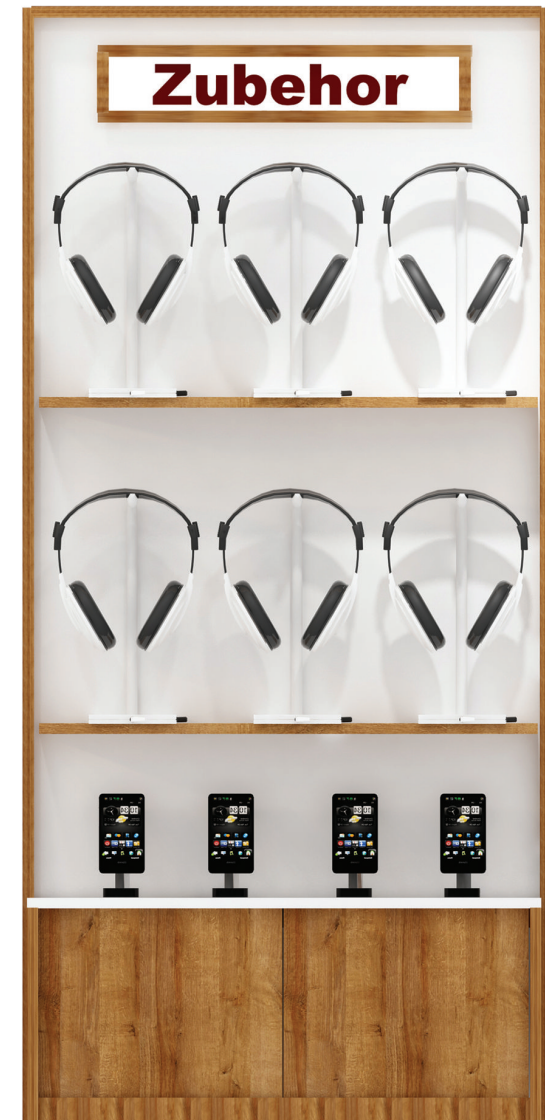

MODULE 6

BREITE 90CM
HÖHE 210 CM
TIEFE 15 CM

Möbel Center

ALLE BRANCHEN MIT QUALITÄT & PREISGARANTIE

03 SMART SERIE

MODULE 7

BREITE 90CM
HÖHE 210 CM
TIEFE 40 CM

Möbel Center