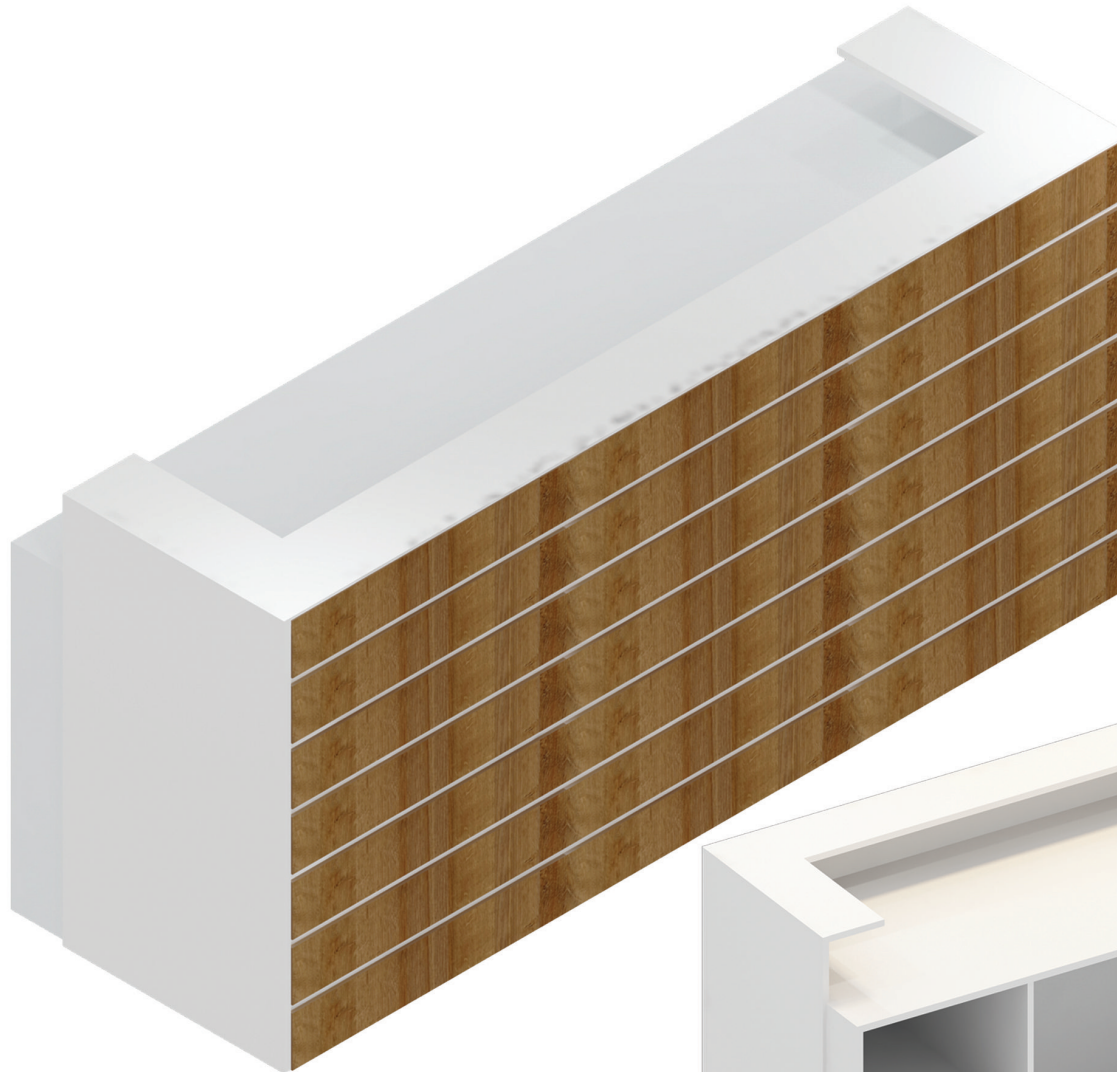

MODULE 6

BREITE 90CM
HÖHE 210 CM
TIEFE 15 CM

Möbel Center

ALLE BRANCHEN MIT QUALITÄT & PREISGARANTIE

03 SMART SERIE

MODULE 7

BREITE 90CM
HÖHE 210 CM
TIEFE 40 CM

Möbel Center

ALLE BRANCHEN MIT QUALITÄT & PREISGARANTIE

03 SMART SERIE

MODULE 8

BREITE 200 CM

HÖHE 110 CM

TIEFE 75 CM

Möbel Center

ALLE BRANCHEN MIT QUALITÄT & PREISGARANTIE